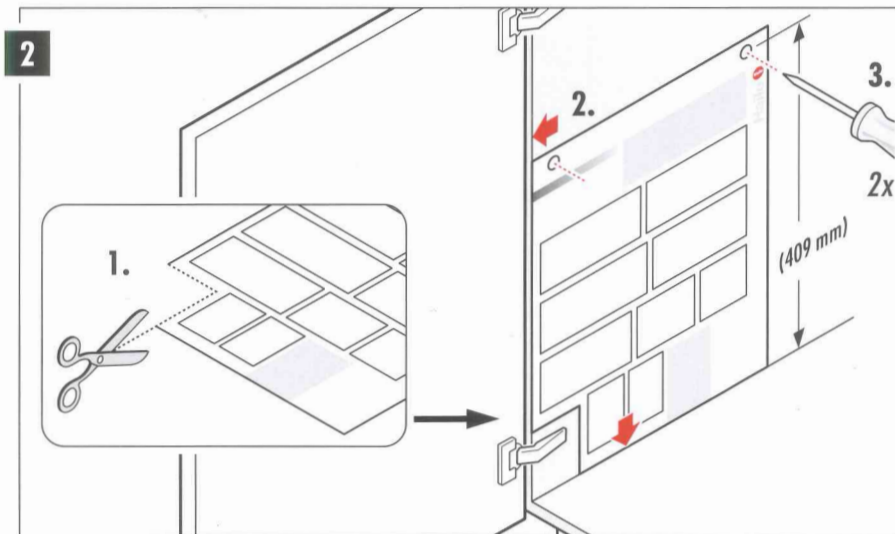

Bohrschablone nicht
maßstabsgetreu!
Drilling template not to scale!

Big-Box 3720

Montageanleitung - für Türanschlag RECHTS und LINKS

Installation instructions - for RIGHT and LEFT handed doors

Instructions de montage - pour portes DROITES et GAUCHES

Montagehandleiding - voor deuraanslag RECHTS en LINKS

Istruzioni di montaggio - per porte con apertura a DESTRA e SINISTRA

Instrucciones para el montaje - para tope de la puerta DERECHO e IZQUIERDO

Nur handelsübliche, wasserlösliche Reinigungsmittel benutzen, keine aggressiven, scheuernden Mittel verwenden.