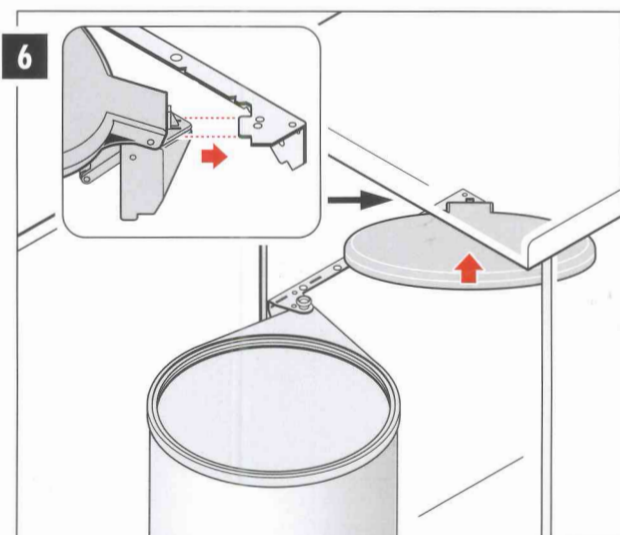

Bohrschablone nicht
maßstabsgetreu!
Drilling template not to scale!

Big-Box 3720

Montageanleitung - für Türanschlag RECHTS und LINKS

Installation instructions - for RIGHT and LEFT handed doors

Instructions de montage - pour portes DROITES et GAUCHES

Montagehandleiding - voor deuraanslag RECHTS en LINKS

Istruzioni di montaggio - per porte con apertura a DESTRA e SINISTRA

Instrucciones para el montaje - para tope de la puerta DERECHO e IZQUIERDO

Nur handelsübliche, wasserlösliche Reinigungsmittel benutzen, keine aggressiven, scheuernden Mittel verwenden.