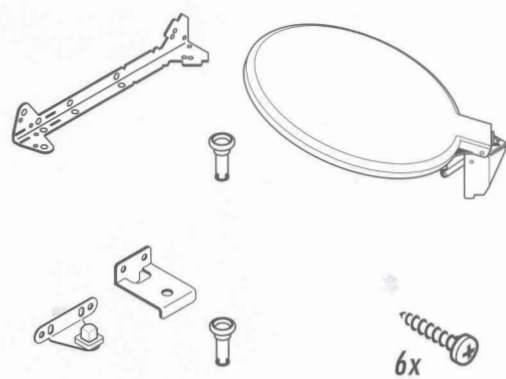

Bohrschablone nicht
maßstabsgetreu!
Drilling template not to scale!

Big-Box 3720

Montageanleitung - für Türanschlag RECHTS und LINKS

Installation instructions - for RIGHT and LEFT handed doors

Instructions de montage - pour portes DROITES et GAUCHES

Montagehandleiding - voor deuraanslag RECHTS en LINKS

Istruzioni di montaggio - per porte con apertura a DESTRA e SINISTRA

Instrucciones para el montaje - para tope de la puerta DERECHO e IZQUIERDO

Nur handelsübliche, wasserlösliche Reinigungsmittel benutzen, keine aggressiven, scheuernden Mittel verwenden.