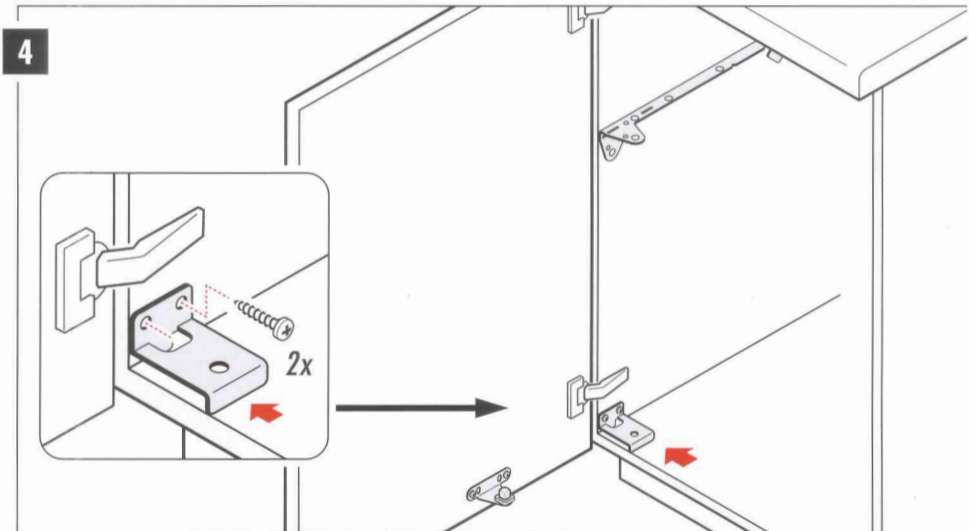

Bohrschablone nicht
maßstabsgetreu!
Drilling template not to scale!

Big-Box 3720

Montageanleitung - für Türanschlag RECHTS und LINKS

Installation instructions - for RIGHT and LEFT handed doors

Instructions de montage - pour portes DROITES et GAUCHES

Montagehandleiding - voor deuraanslag RECHTS en LINKS

Istruzioni di montaggio - per porte con apertura a DESTRA e SINISTRA

Instrucciones para el montaje - para tope de la puerta DERECHO e IZQUIERDO

Nur handelsübliche, wasserlösliche Reinigungsmittel benutzen, keine aggressiven, scheuernden Mittel verwenden.