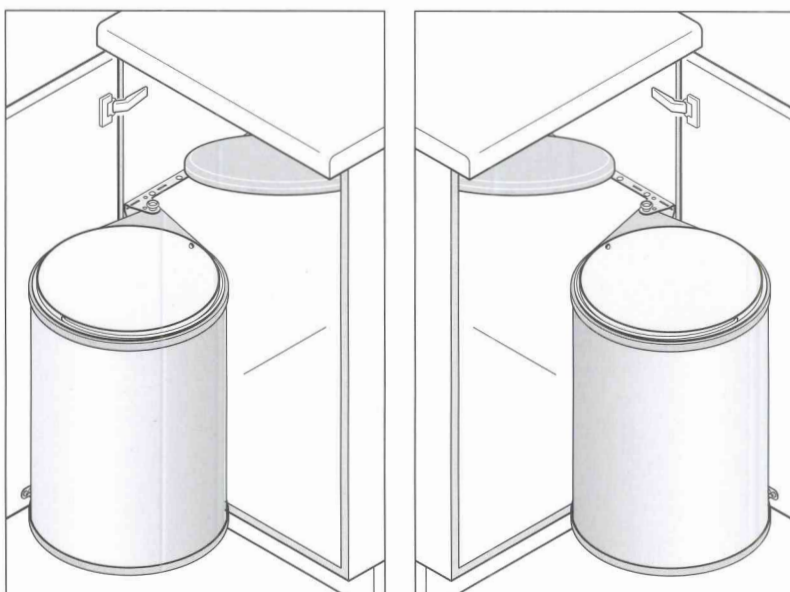

Bohrschablone nicht
maßstabsgetreu!
Drilling template not to scale!

Big-Box 3720

Montageanleitung - für Türanschlag RECHTS und LINKS

Installation instructions - for RIGHT and LEFT handed doors

Instructions de montage - pour portes DROITES et GAUCHES

Montagehandleiding - voor deuraanslag RECHTS en LINKS

Istruzioni di montaggio - per porte con apertura a DESTRA e SINISTRA

Instrucciones para el montaje - para tope de la puerta DERECHO e IZQUIERDO

Nur handelsübliche, wasserlösliche Reinigungsmittel benutzen, keine aggressiven, scheuernden Mittel verwenden.