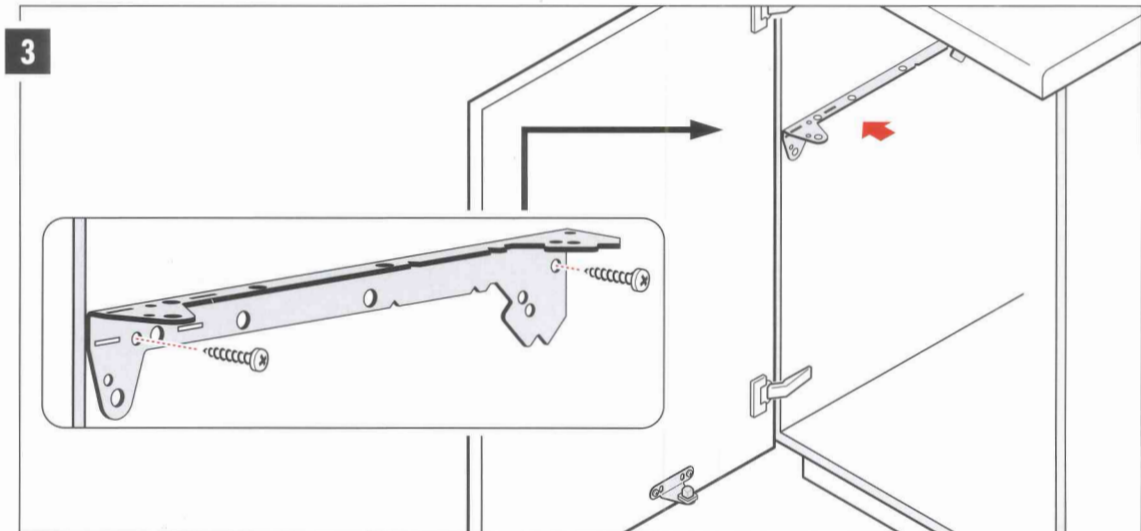

Bohrschablone nicht
maßstabsgetreu!
Drilling template not to scale!

Big-Box 3720

Montageanleitung - für Türanschlag RECHTS und LINKS

Installation instructions - for RIGHT and LEFT handed doors

Instructions de montage - pour portes DROITES et GAUCHES

Montagehandleiding - voor deuraanslag RECHTS en LINKS

Istruzioni di montaggio - per porte con apertura a DESTRA e SINISTRA

Instrucciones para el montaje - para tope de la puerta DERECHO e IZQUIERDO

Nur handelsübliche, wasserlösliche Reinigungsmittel benutzen, keine aggressiven, scheuernden Mittel verwenden.