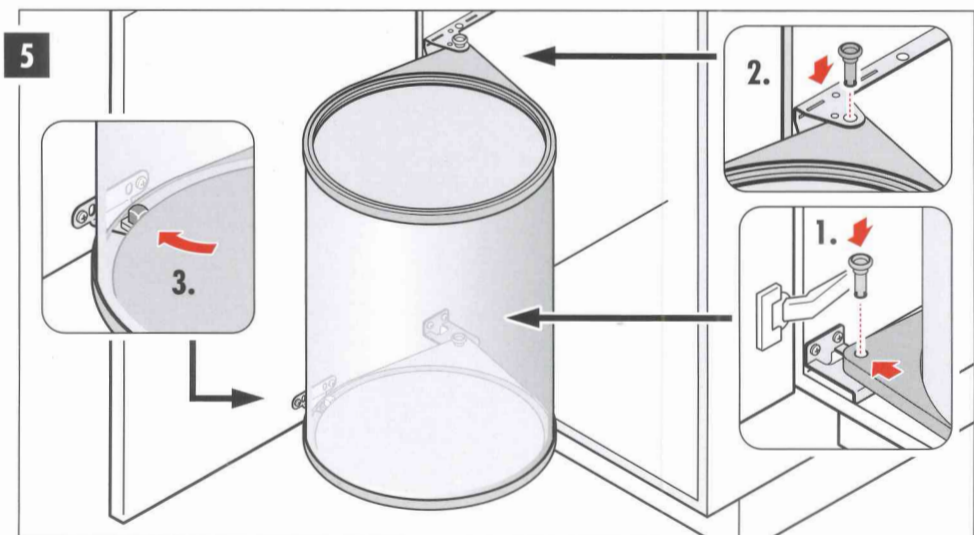

Bohrschablone nicht
maßstabsgetreu!
Drilling template not to scale!

Big-Box 3720

Montageanleitung - für Türanschlag RECHTS und LINKS

Installation instructions - for RIGHT and LEFT handed doors

Instructions de montage - pour portes DROITES et GAUCHES

Montagehandleiding - voor deuraanslag RECHTS en LINKS

Istruzioni di montaggio - per porte con apertura a DESTRA e SINISTRA

Instrucciones para el montaje - para tope de la puerta DERECHO e IZQUIERDO

Nur handelsübliche, wasserlösliche Reinigungsmittel benutzen, keine aggressiven, scheuernden Mittel verwenden.