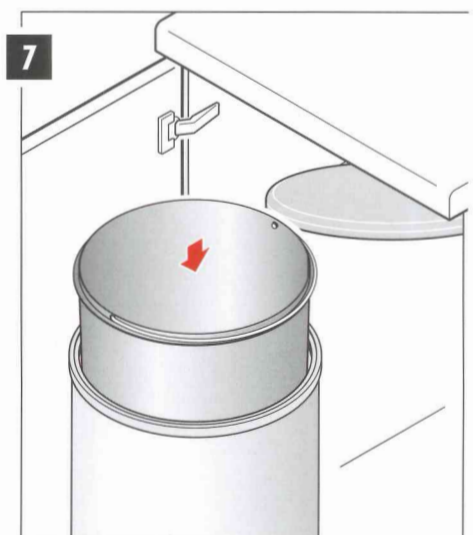

Bohrschablone nicht
maßstabsgetreu!
Drilling template not to scale!

Big-Box 3720

Montageanleitung - für Türanschlag RECHTS und LINKS

Installation instructions - for RIGHT and LEFT handed doors

Instructions de montage - pour portes DROITES et GAUCHES

Montagehandleiding - voor deuraanslag RECHTS en LINKS

Istruzioni di montaggio - per porte con apertura a DESTRA e SINISTRA

Instrucciones para el montaje - para tope de la puerta DERECHO e IZQUIERDO

Nur handelsübliche, wasserlösliche Reinigungsmittel benutzen, keine aggressiven, scheuernden Mittel verwenden.