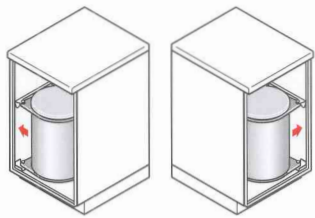

Bohrschablone nicht
maßstabsgetreu!
Drilling template not to scale!

Big-Box 3720

Montageanleitung - für Türanschlag RECHTS und LINKS

Installation instructions - for RIGHT and LEFT handed doors

Instructions de montage - pour portes DROITES et GAUCHES

Montagehandleiding - voor deuraanslag RECHTS en LINKS

Istruzioni di montaggio - per porte con apertura a DESTRA e SINISTRA

Instrucciones para el montaje - para tope de la puerta DERECHO e IZQUIERDO

Nur handelsübliche, wasserlösliche Reinigungsmittel benutzen, keine aggressiven, scheuernden Mittel verwenden.