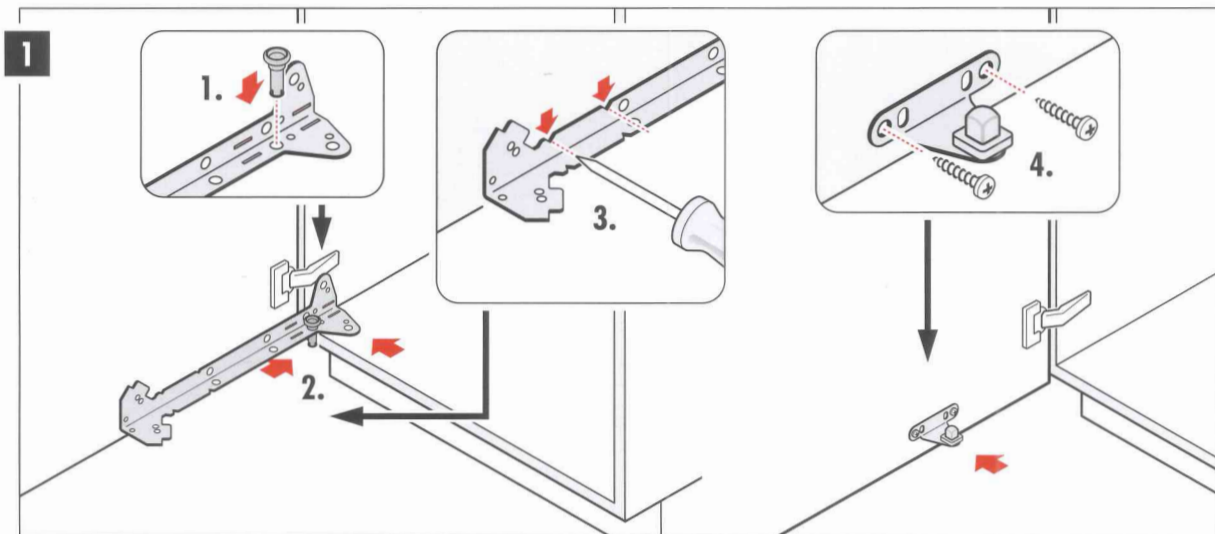

Bohrschablone nicht
maßstabsgetreu!
Drilling template not to scale!

Big-Box 3720

Montageanleitung - für Türanschlag RECHTS und LINKS

Installation instructions - for RIGHT and LEFT handed doors

Instructions de montage - pour portes DROITES et GAUCHES

Montagehandleiding - voor deuraanslag RECHTS en LINKS

Istruzioni di montaggio - per porte con apertura a DESTRA e SINISTRA

Instrucciones para el montaje - para tope de la puerta DERECHO e IZQUIERDO

Nur handelsübliche, wasserlösliche Reinigungsmittel benutzen, keine aggressiven, scheuernden Mittel verwenden.