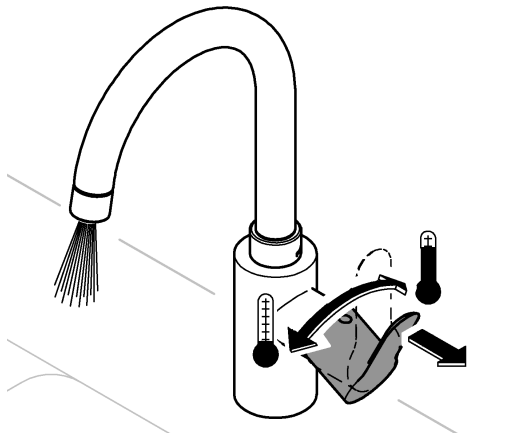

31 482

3mm

2,5mm

SERVICE

3mm

32mm

*19 332